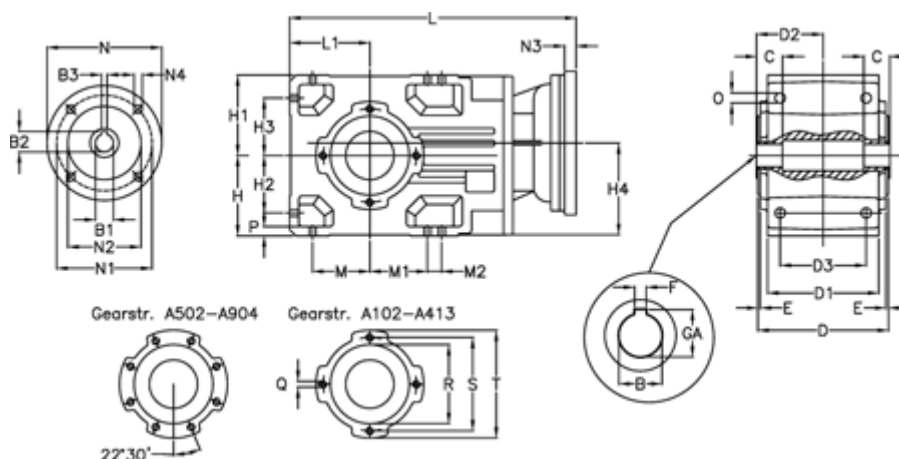

Varenummer: 29600302283220
 Beskrivelse: Keglehjulsgear A302UH35-22,8-P63B5

Mål

B	= 35	D2 = 80.0	H3 = 63.0	N1 = 115	S = 115
B1	= 11	D3 = 95	H4 = 108.5	N2 = 95	T = 140
B2	= 12.8	E = 3.0	L = 333.0	N3 = 0	
B3	= 4	F = 10	L1 = 90	N4 = M8x19	
Betegnelse	= A302UH35-xx-P63 B5	GA = 38.3	M = 63.0	O = 12.0	
C	= 25	H = 90	M1 = 63.0	P = 11	
D	= 156	H1 = 90	M2 = 22	Q = M8x15	
D1	= 130	H2 = 63.0	N = 140	R = 95	